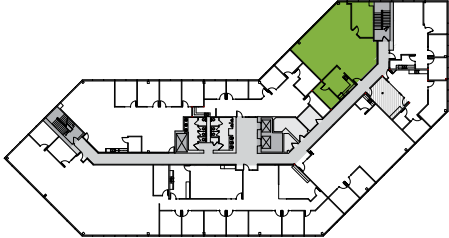

CREEKSIDE ONE

SUITE 470 | 2,020 RSF

Sam Ziemba
1 425 974 4005
sam.ziemba@jll.com

Jake Bos
1 425 974 4086
jake.bos@jll.com

Bailey Hicks
1 425 974 4009
bailey.hicks@jll.com

Owned & managed by: