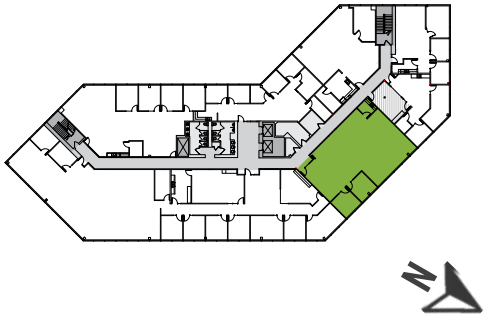

# CREEKSIDE ONE

SUITE 415 | 2,493 RSF

Sam Ziemba  
1 425 974 4005  
sam.ziemba@jll.com

Jake Bos  
1 425 974 4086  
jake.bos@jll.com

Bailey Hicks  
1 425 974 4009  
bailey.hicks@jll.com

Owned & managed by: