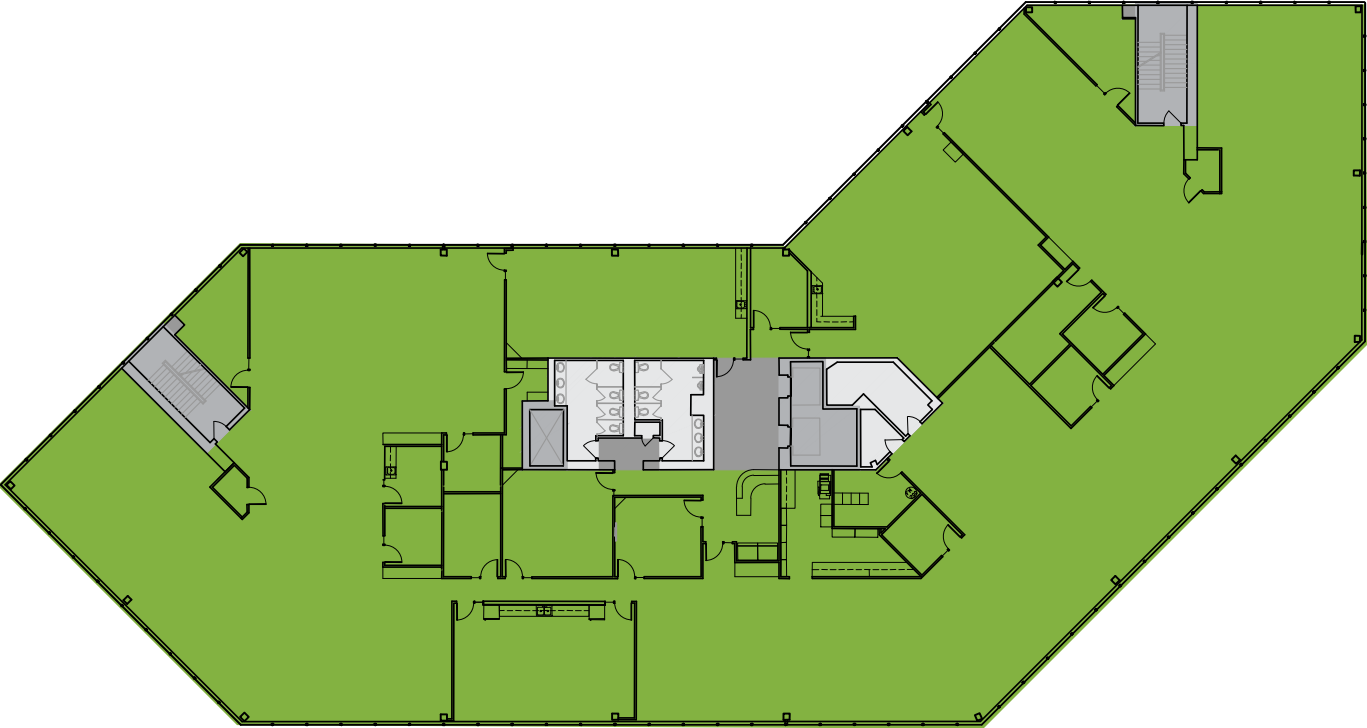

CREEKSIDE TWO

SUITE 300 | 19,506 RSF

Sam Ziemba
1 425 974 4005
sam.ziemba@jll.com

Jake Bos
1 425 974 4086
jake.bos@jll.com

Bailey Hicks
1 425 974 4009
bailey.hicks@jll.com

Owned & managed by: