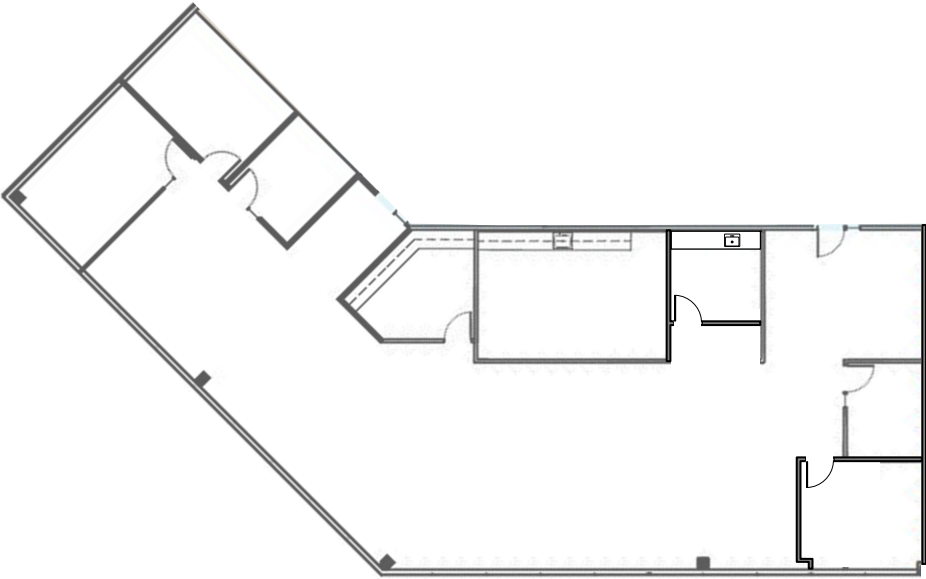

CREEKSIDE ONE

SUITE 220 | 4,391 RSF

Sam Ziemba
1 425 974 4005
sam.ziemba@jll.com

Jake Bos
1 425 974 4086
jake.bos@jll.com

Bailey Hicks
1 425 974 4009
bailey.hicks@jll.com

Owned & managed by: