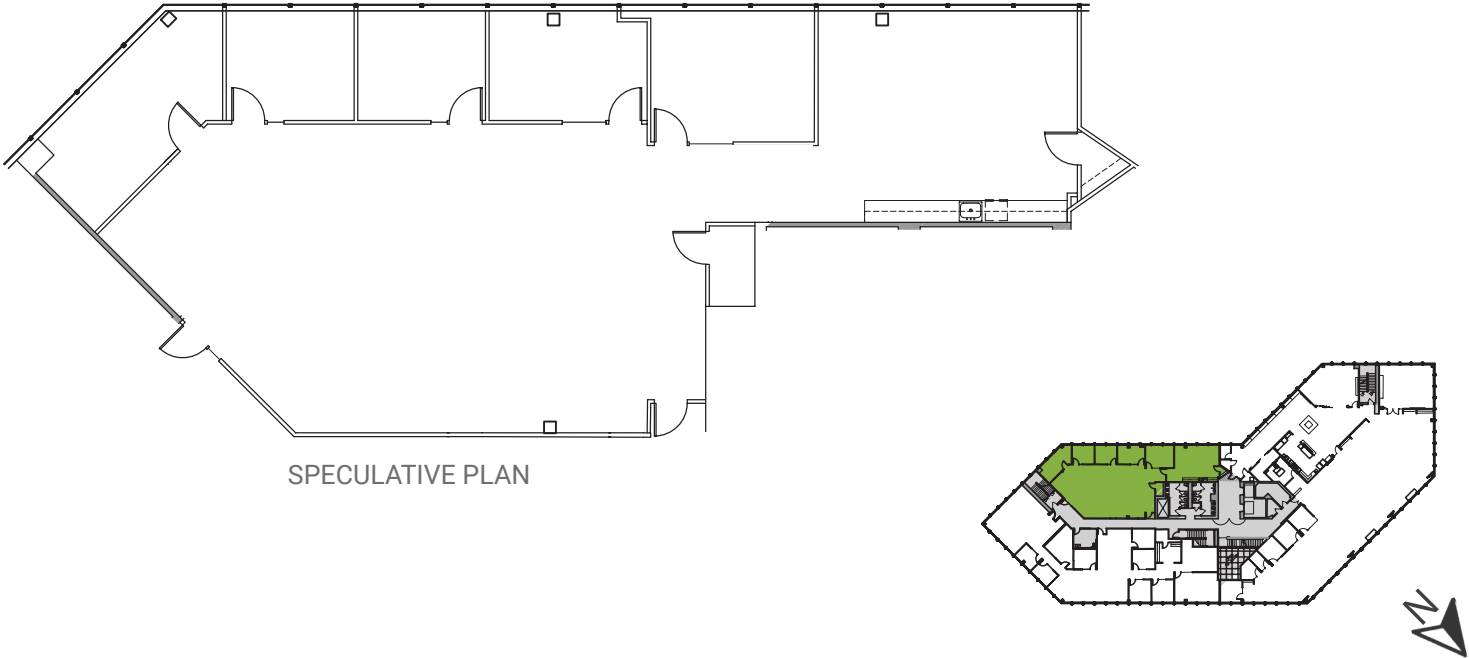

CREEKSIDE TWO

SUITE 220 | 3,248 RSF

Sam Ziemba
1 425 974 4005
sam.ziemba@jll.com

Jake Bos
1 425 974 4086
jake.bos@jll.com

Bailey Hicks
1 425 974 4009
bailey.hicks@jll.com

Owned & managed by: