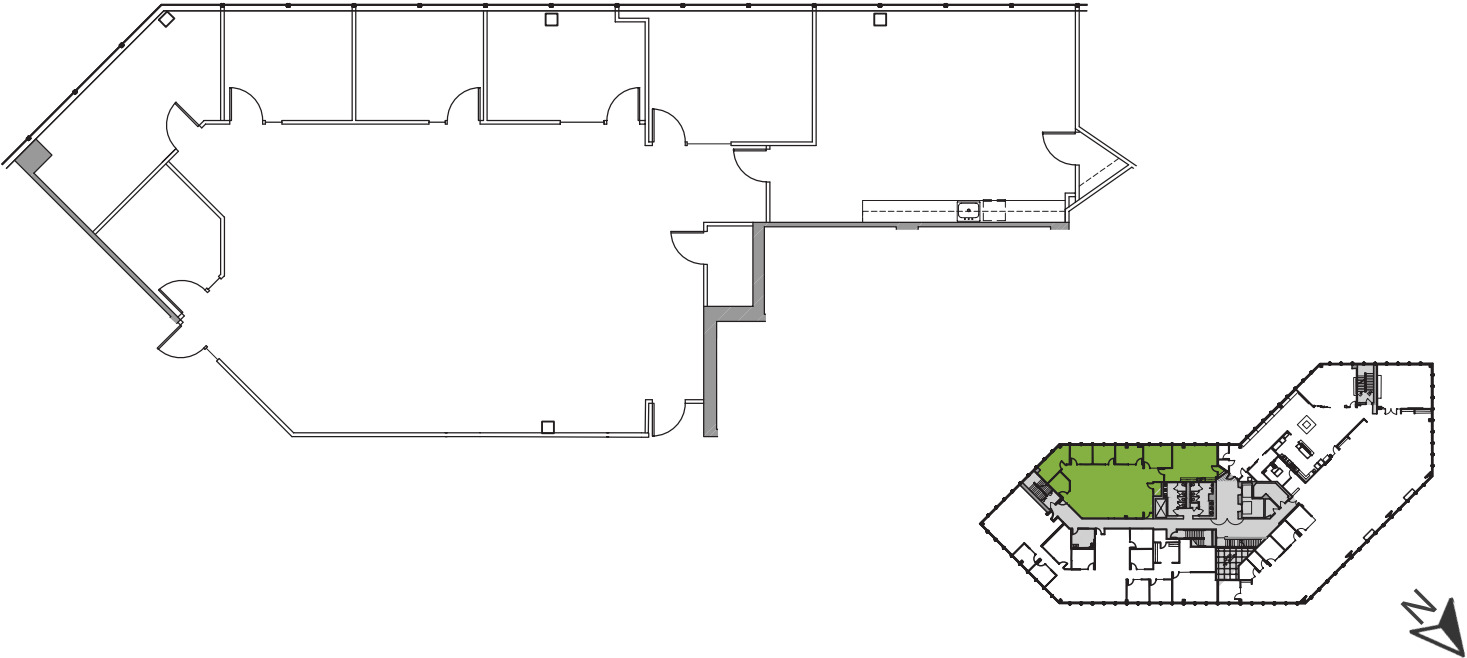

CREEKSIDE TWO

SUITE 220 | 3,248 RSF

Sam Ziemba
1 425 974 4005
sam.ziemba@jll.com

Jake Bos
1 425 974 4086
jake.bos@jll.com

Bailey Hicks
1 425 974 4009
bailey.hicks@jll.com

Owned & managed by: