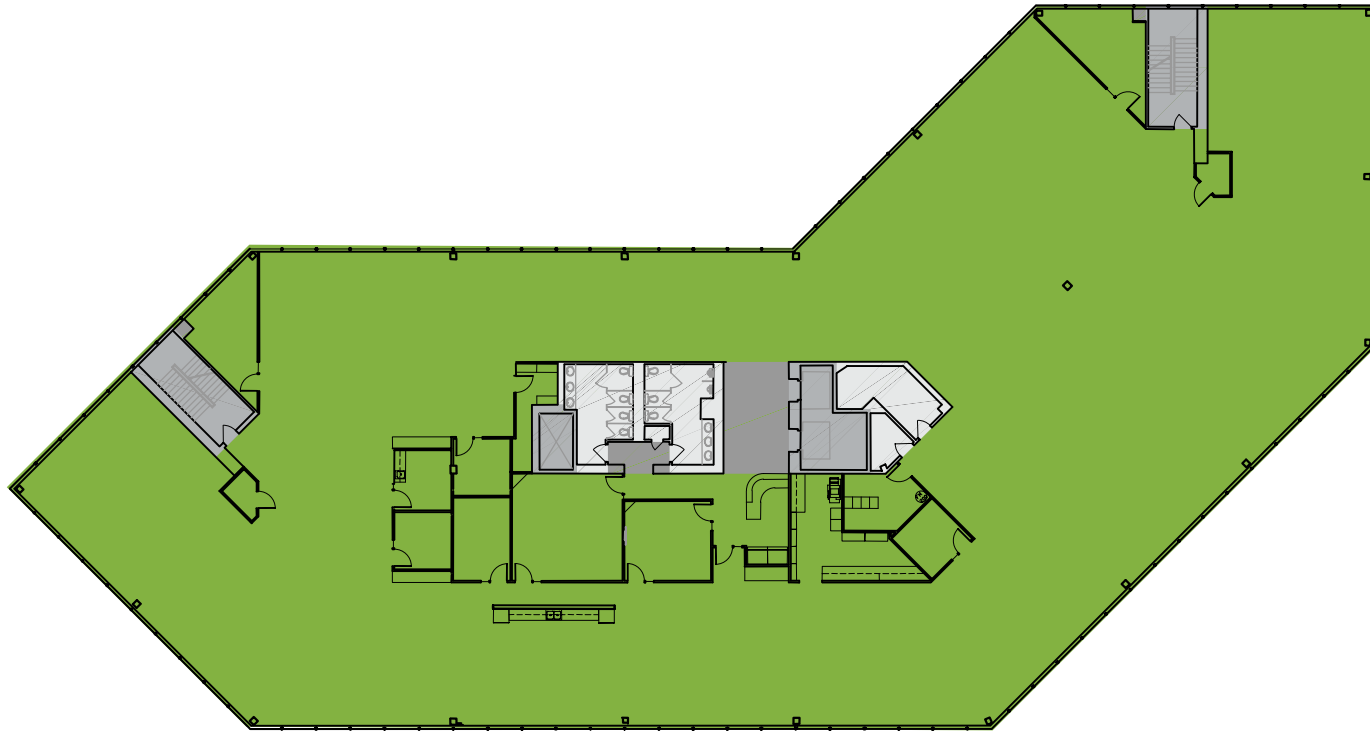

# CREEKSIDE TWO

SUITE 300 | 19,506 RSF

VIRTUAL TOUR

**Sam Ziemba**  
1 425 974 4005  
sam.ziemba@jll.com

**Jake Bos**  
1 425 974 4086  
jake.bos@jll.com

**Bailey Hicks**  
1 425 974 4009  
bailey.hicks@jll.com