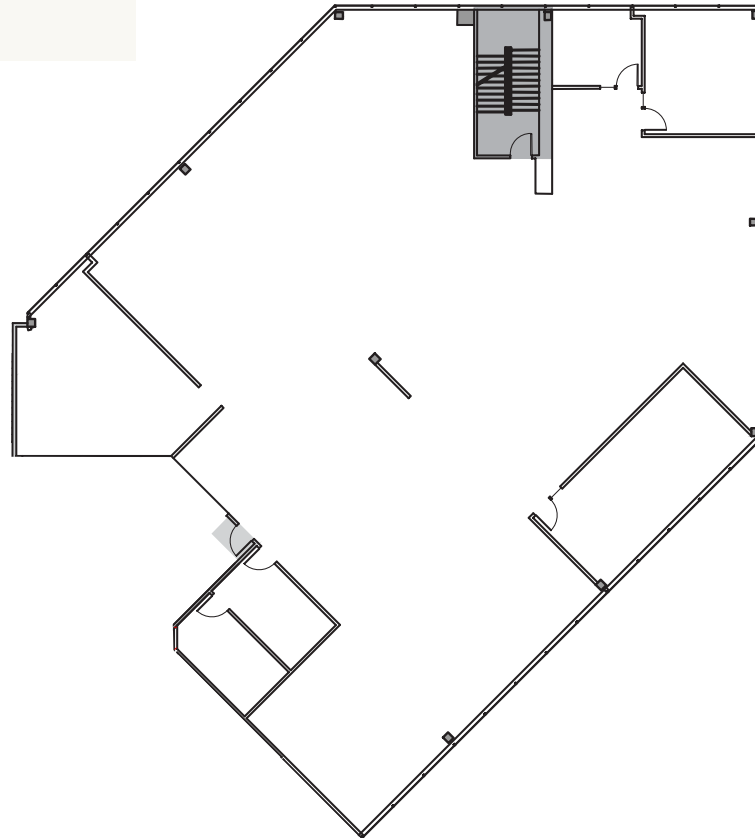

CREEKSIDE THREE

SUITE 300 | 8,800 RSF

AVAILABLE 7/1/2024

Sam Ziemba
1 425 974 4005
sam.ziemba@jll.com

Jake Bos
1 425 974 4086
jake.bos@jll.com

Bailey Hicks
1 425 974 4009
bailey.hicks@jll.com

Owned &
managed by: