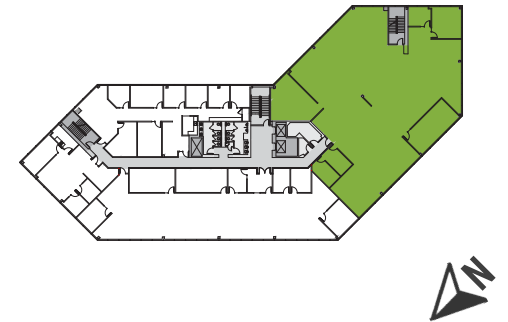

CREEKSIDE THREE

SUITE 300 | 8,800 RSF

AVAILABLE 7/1/2024

Sam Ziemba
1 425 974 4005
sam.ziemba@jll.com

Jake Bos
1 425 974 4086
jake.bos@jll.com

Bailey Hicks
1 425 974 4009
bailey.hicks@jll.com

Owned &
managed by: