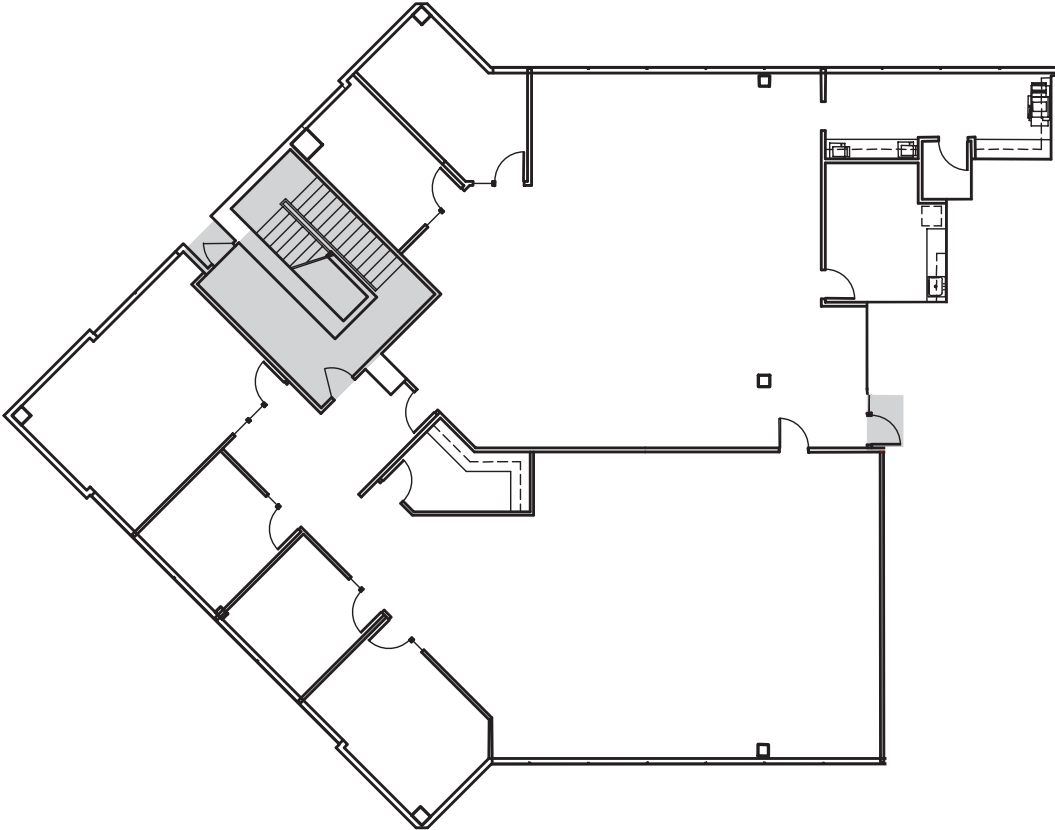

CREEKSID ONE

SUITE 120 | 5,776 RSF

Sam Ziemba
1 425 974 4005
sam.ziemba@jll.com

Jake Bos
1 425 974 4086
jake.bos@jll.com

Bailey Hicks
1 425 974 4009
bailey.hicks@jll.com

Owned & managed by: